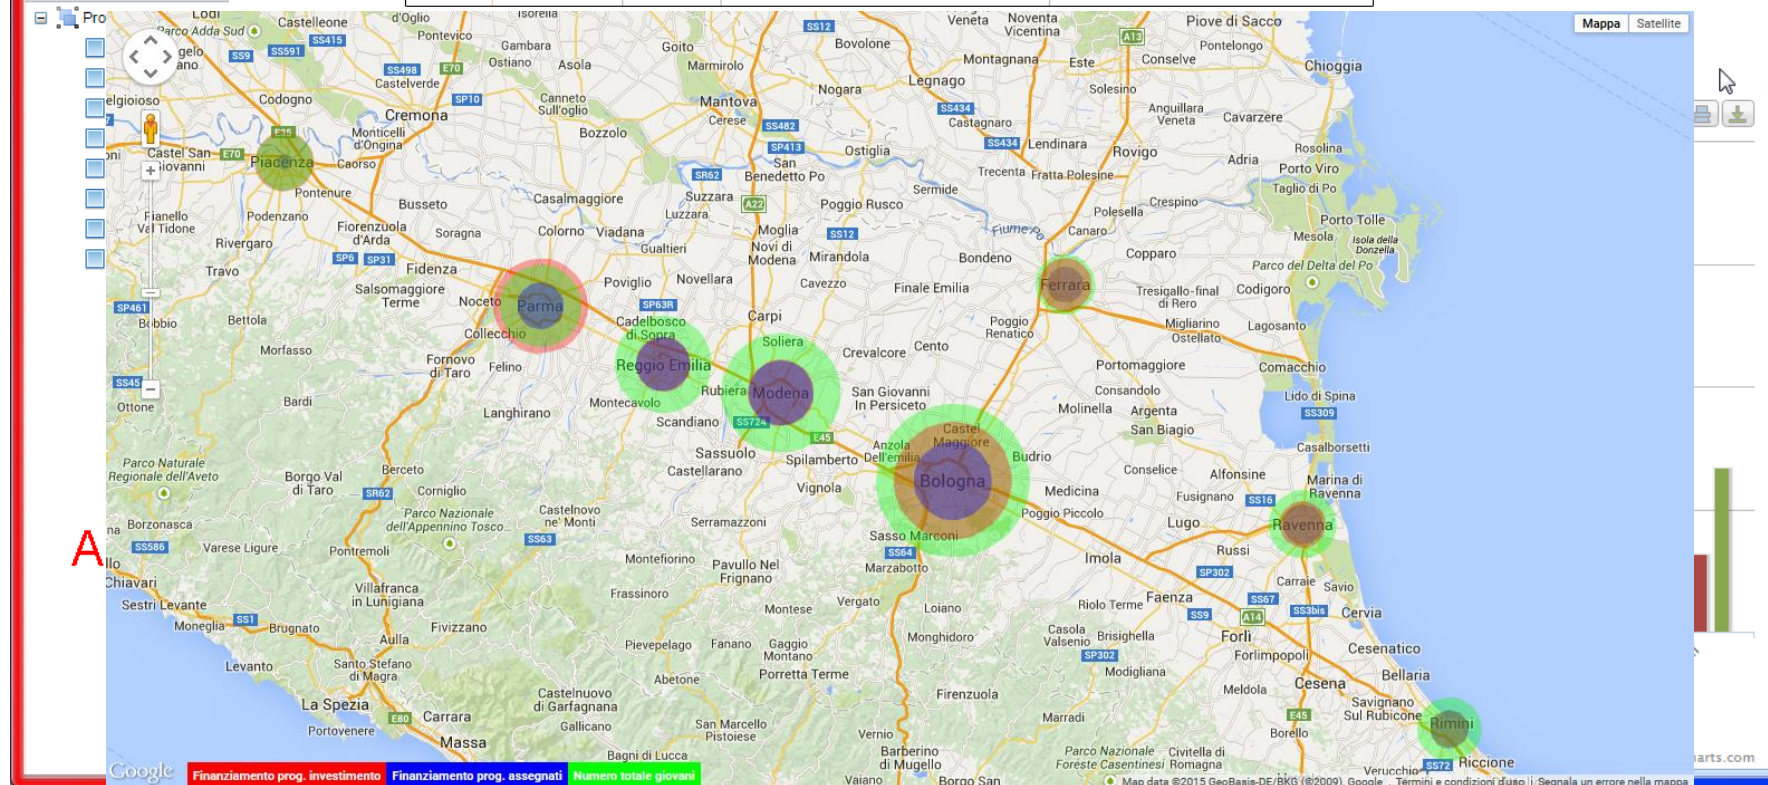

MOMIS DASHBOARD

^ Filtra per provincia
v Current search paramet
Parametri selezionati

```
SELECT anno, provincia, nr_residenti, progetti_investimento_contributi_assegnati, progetti_correnti_contributi_assegnati
FROM gs_2014
```

anno	provincia	nr_residenti	progetti_investimento_contributi_assegnati	progetti_correnti_contributi_assegnati
2014	Bologna	186334	138452.22	84901.00
2014	Ferrara	59645	49963.12	28029.00
2014	Forlì-Cesena	77119	53220.59	36212.00
2014	Modena	140151	68304.23	66391.00
2014	Parma	89307	106566.00	41764.00
2014	Piacenza	55933	58598.28	26727.00
2014	Ravenna	71323	41580.00	33371.00
2014	Reggio nell'Emilia	109590	52878.76	51194.00
2014	Rimini	66784	30436.80	31411.00