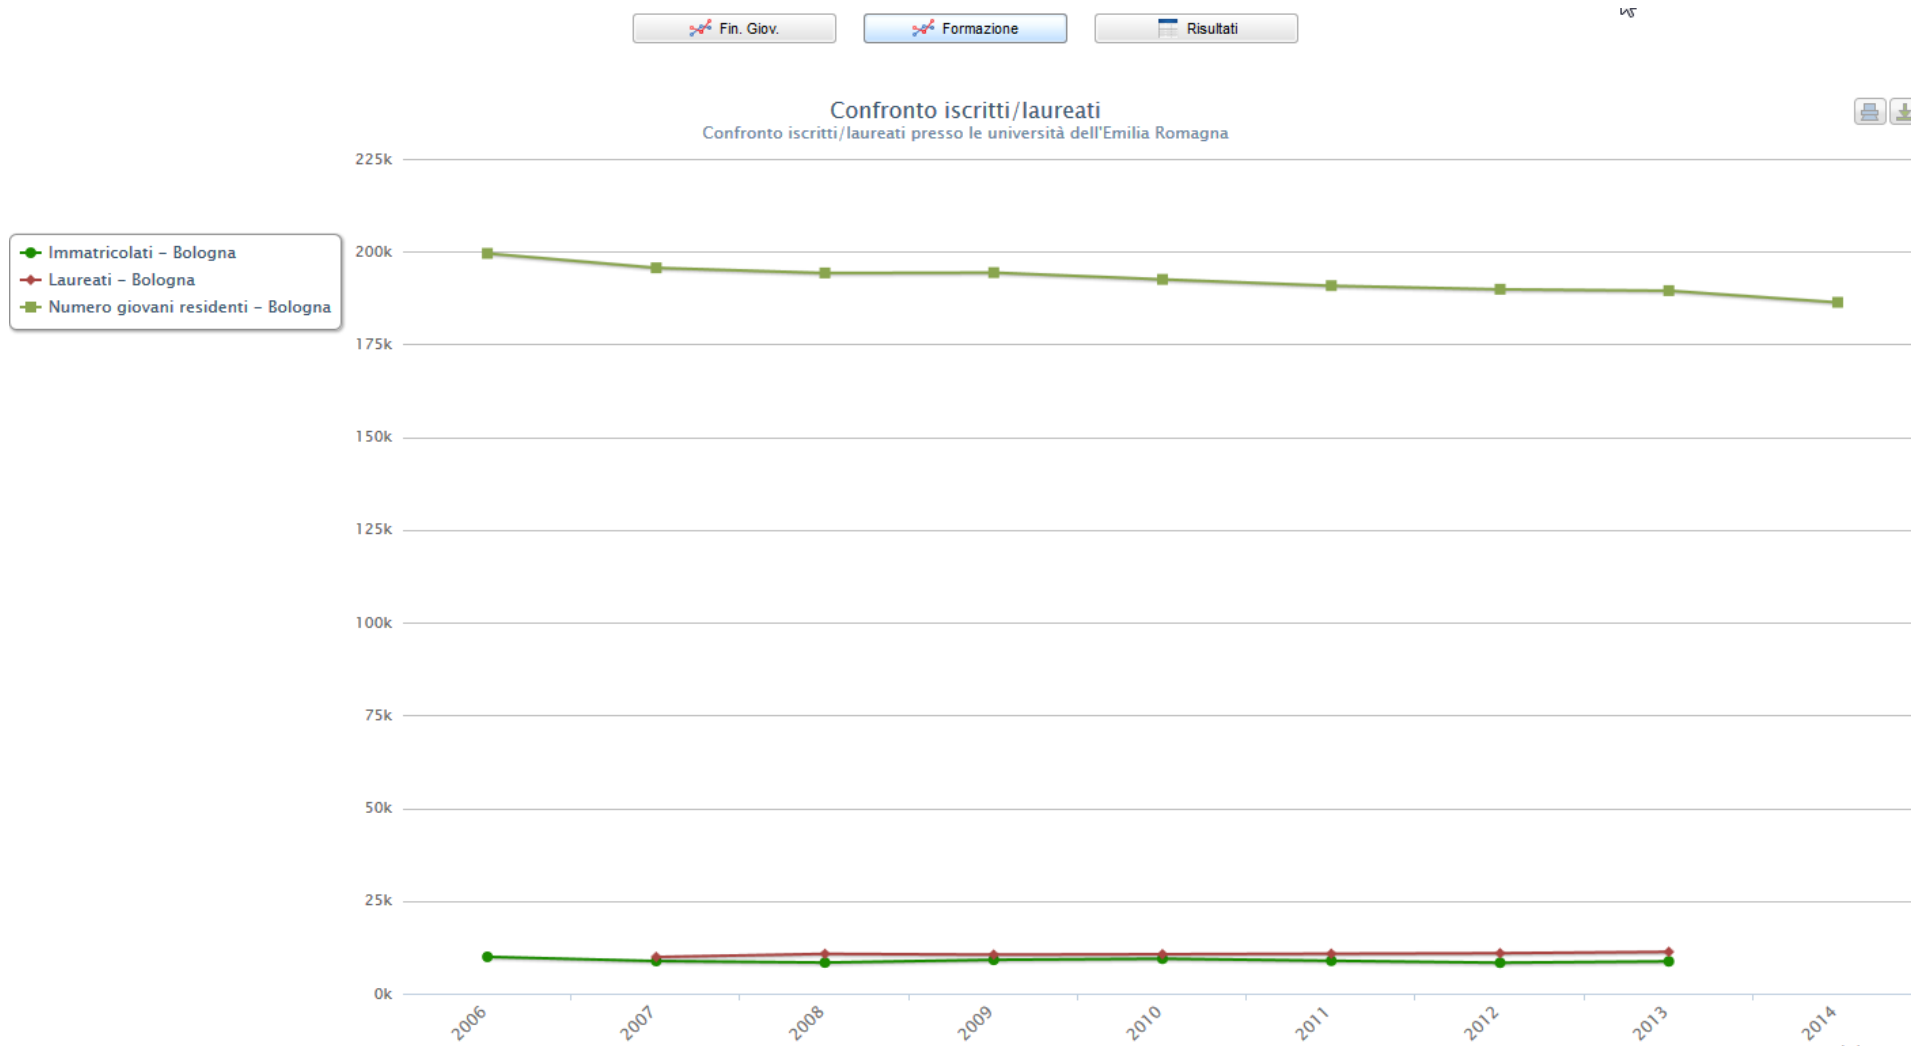

REINGEGNERIZZAZIONE MOMIS DASHBOARD

Vecchia architettura

Nuova architettura

DATABASE MOMIS DASHBOARD

FILE DI CONFIGURAZIONE

- Parti principali
 - connection
 - charts
 - filterSections
 - permission

CHARTS

- Bar chart
- Line chart
- Map
- Grid

CHARTS

- Bar chart
- Line chart
- Map
- Grid

CHARTS

- Bar chart
- **Line chart**
- Map
- Grid

CHARTS

- Bar chart
- Line chart
- **Map**
- Grid

CHARTS

- Bar chart
- Line chart
- Map
- **Grid**