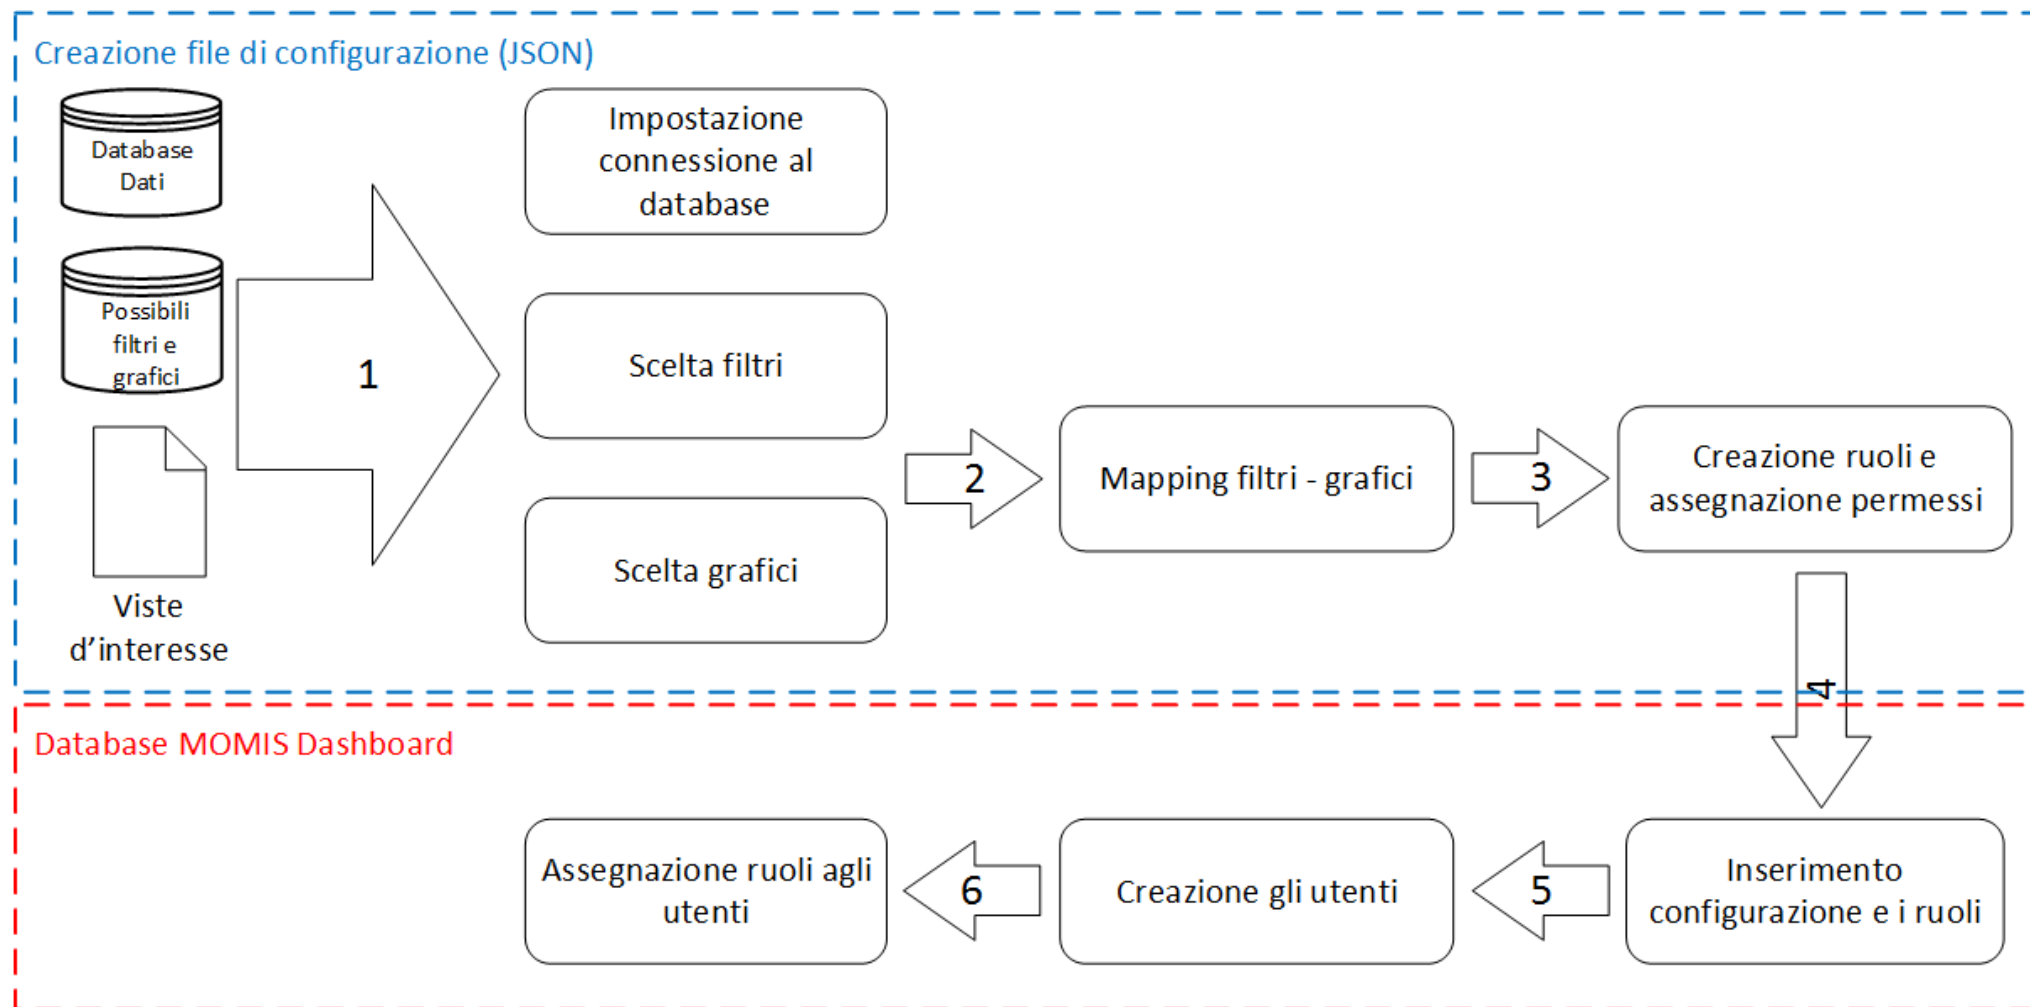

Clear all

```
SELECT DISTINCT(anno)
FROM gs_2014
```

FILTERS

- single
- multi
- **tree**
- Da – A
- Testo

The screenshot shows a hierarchical tree view with the following structure:

- Generi
 - Piante (1)
 - Ornamentali (3)
 - Rosa (5)
 - Ibisco (6)
 - Da frutto (4)
 - Melo (7)
 - Pero (8)
 - Animali (2)
 - Vertebrati (9)
 - Mammiferi (11)
 - Cane (12)**
 - Invertebrati

The selected node 'Cane (12)' has the following details:

- Name:** Cane (12)
- ID:** 12
- Parent:** Mammiferi (11)

FILTERS

- single
- multi
- tree
- **Da – A**
- Testo

Registration date :

All Registration date

From date : Nov 7 2014 

To date : Nov 7 2014 

Age :

Age min : 0 

Age max : 85+ 

4
9
14
19
24

FILTERS

- single
- multi
- tree
- Da – A
- **Testo**

Histotype :

PERMISSIONS

PROCESSO DI CREAZIONE DI UNA NUOVA CONFIGURAZIONE

CONCLUSIONI E SVILUPPI FUTURI

- Il processo di integrazione dati del «progetto Open Linked Data dell'osservatorio giovani della Regione Emilia Romagna» è stato completato con successo
- La MOMIS Dashboard è stata reingegnerizzata e funziona correttamente tramite file di configurazione
- Sono stati inoltre valutati metodi per la pubblicazione dei dati integrati sotto forma di Open Linked Data
- La MOMIS Dashboard dovrà essere estesa per permettere la generazione automatica del file di configurazione attraverso un'interfaccia visuale.