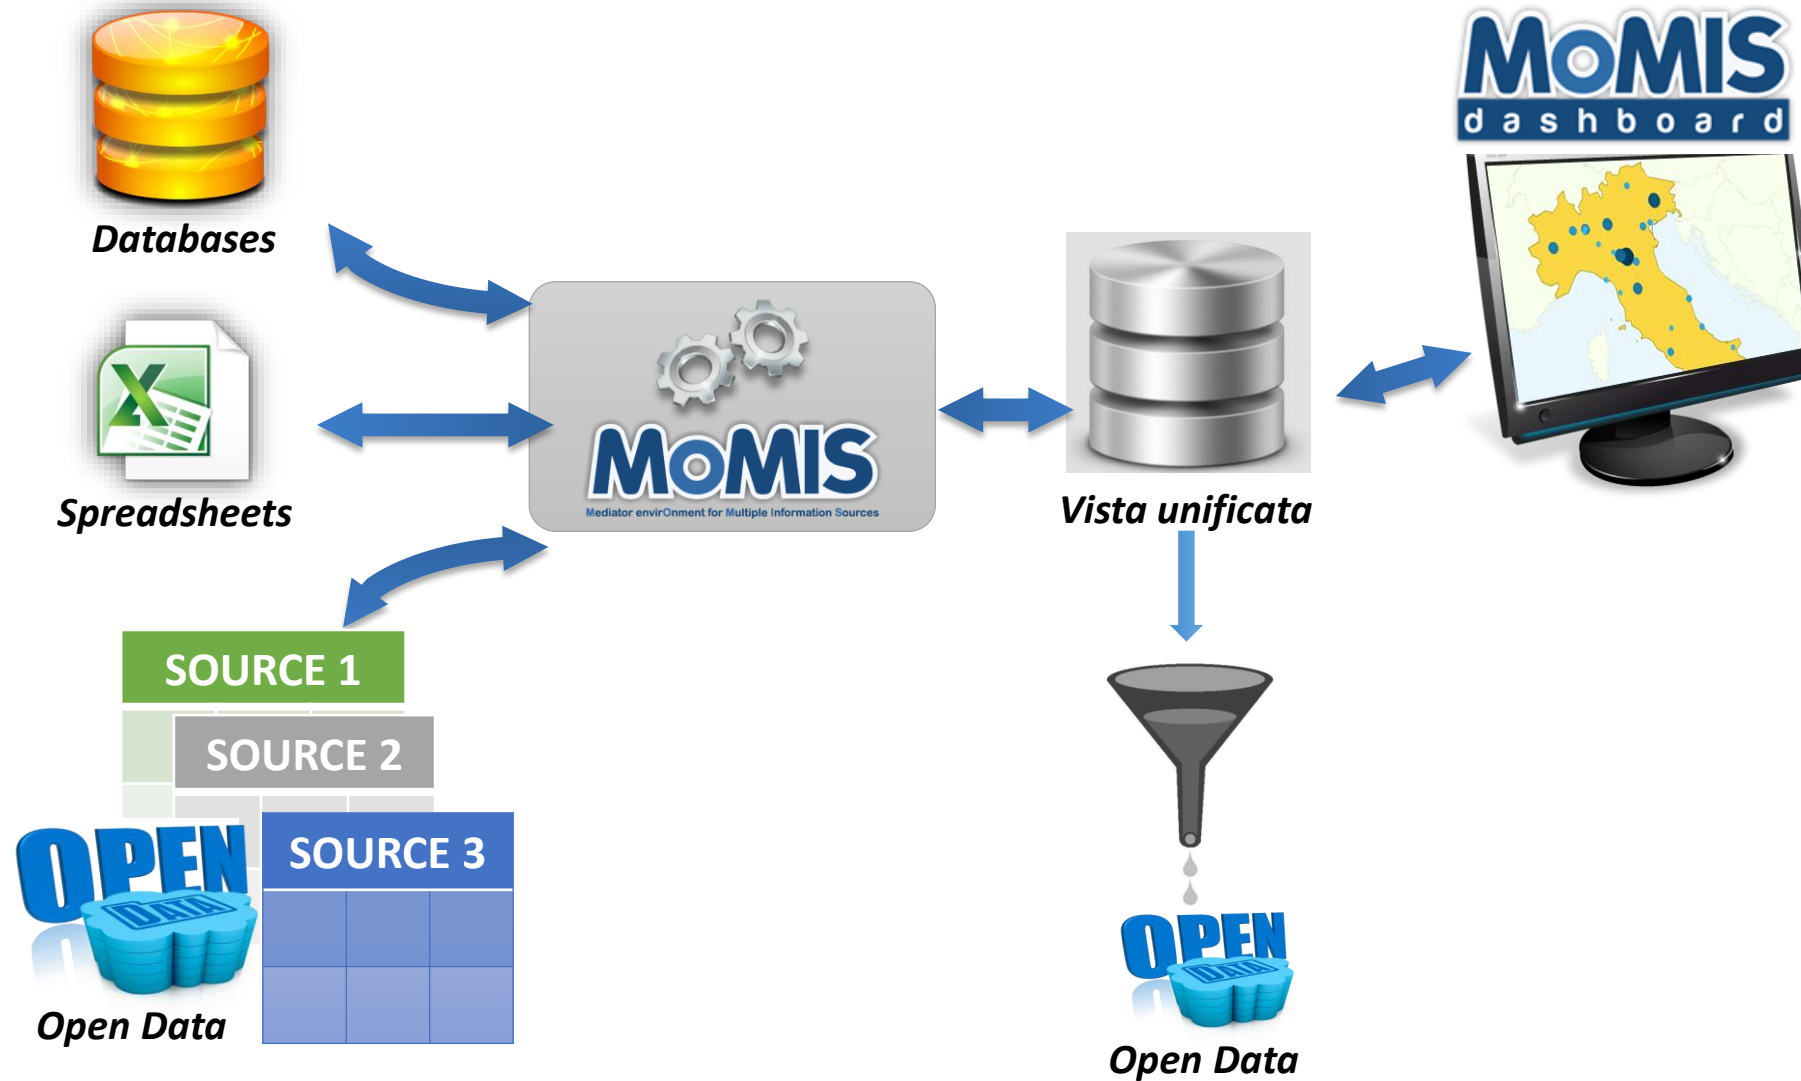

UNIVERSITÀ DEGLI STUDI DI MODENA E REGGIO EMILIA

Dipartimento di Ingegneria “Enzo Ferrari”
Corso di Laurea Magistrale in Ingegneria Informatica

Integrazione e visualizzazione semantica di dataset pubblici nel dominio del precariato giovanile

Relatore:

Chiar.ma Prof. Sonia Bergamaschi

Correlatore:

Ing. Laura Po

Candidato:

Luca Gagliardelli

OBBIETTIVI

- Integrazione sorgenti dati proprietarie/open nell'ambito del «Progetto Open Linked Data dell'osservatorio Giovani della regione Emilia Romagna»
- Reingegnerizzazione MOMIS Dashboard
- Visualizzazione dei dati integrati con la MOMIS Dashboard

PROCESSO DI INTEGRAZIONE E VISUALIZZAZIONE

SORGENTI DATI

1. Progetti di spesa corrente

2. Progetti di spesa investimento

3. Numero di giovani residenti

4. Punti Informagiovani

5. Numero redazioni Informagiovanionline attive

REINGEGNERIZZAZIONE MOMIS DASHBOARD

Vecchia architettura

Nuova architettura

DATABASE MOMIS DASHBOARD

FILE DI CONFIGURAZIONE

- Parti principali
 - connection
 - charts
 - filterSections
 - permission

CHARTS

- Bar chart
- Line chart
- Map
- Grid