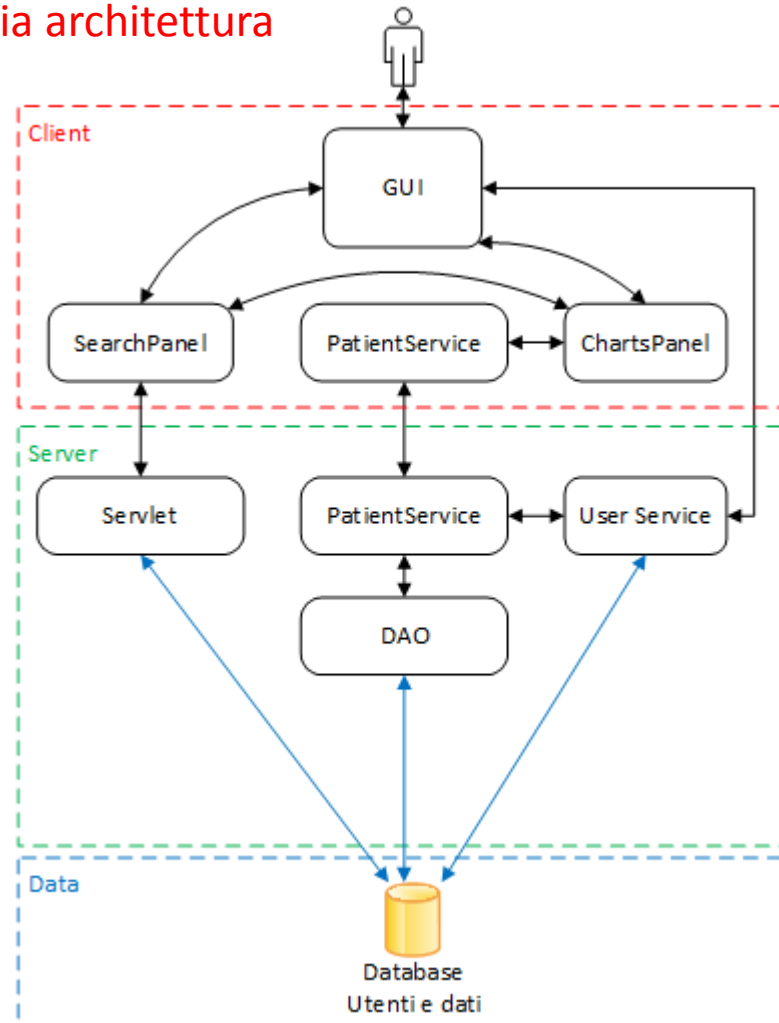

MOMIS DASHBOARD

^ Filtra per provincia
 v Current search paramet
 Parametri selezionati

```

SELECT anno, provincia, nr_residenti, progetti_investimento_contributi_assegnati, progetti_correnti_contributi_assegnati
FROM gs_2014
  
```

REINGEGNERIZZAZIONE MOMIS DASHBOARD

Vecchia architettura

Nuova architettura

DATABASE MOMIS DASHBOARD

FILE DI CONFIGURAZIONE

- Parti principali
 - connection
 - charts
 - filterSections
 - permission

CHARTS

- Bar chart
- Line chart
- Map
- Grid