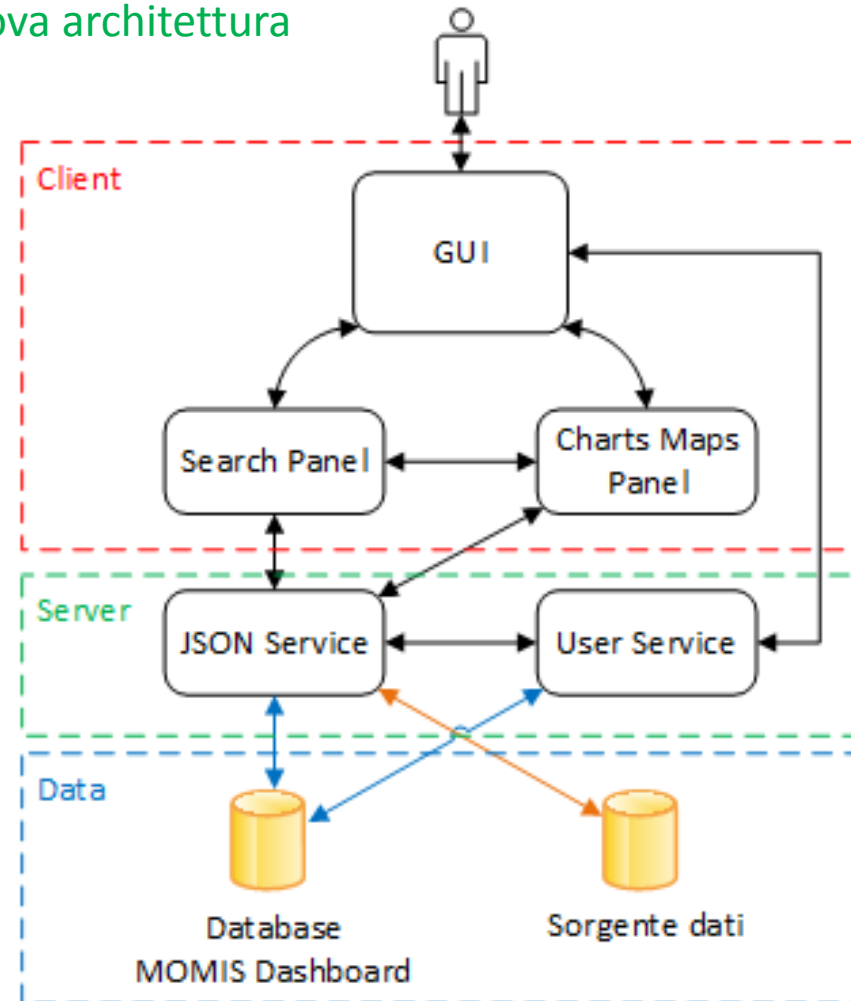

REINGEGNERIZZAZIONE MOMIS DASHBOARD

Vecchia architettura

Nuova architettura

DATABASE MOMIS DASHBOARD

FILE DI CONFIGURAZIONE

- Parti principali
 - connection
 - charts
 - filterSections
 - permission

CHARTS

- Bar chart
- Line chart
- Map
- Grid

CHARTS

- Bar chart
- Line chart
- Map
- Grid

CHARTS

- Bar chart
- **Line chart**
- Map
- Grid

CHARTS

- Bar chart
- Line chart
- **Map**
- Grid

CHARTS

- Bar chart
- Line chart
- Map
- **Grid**